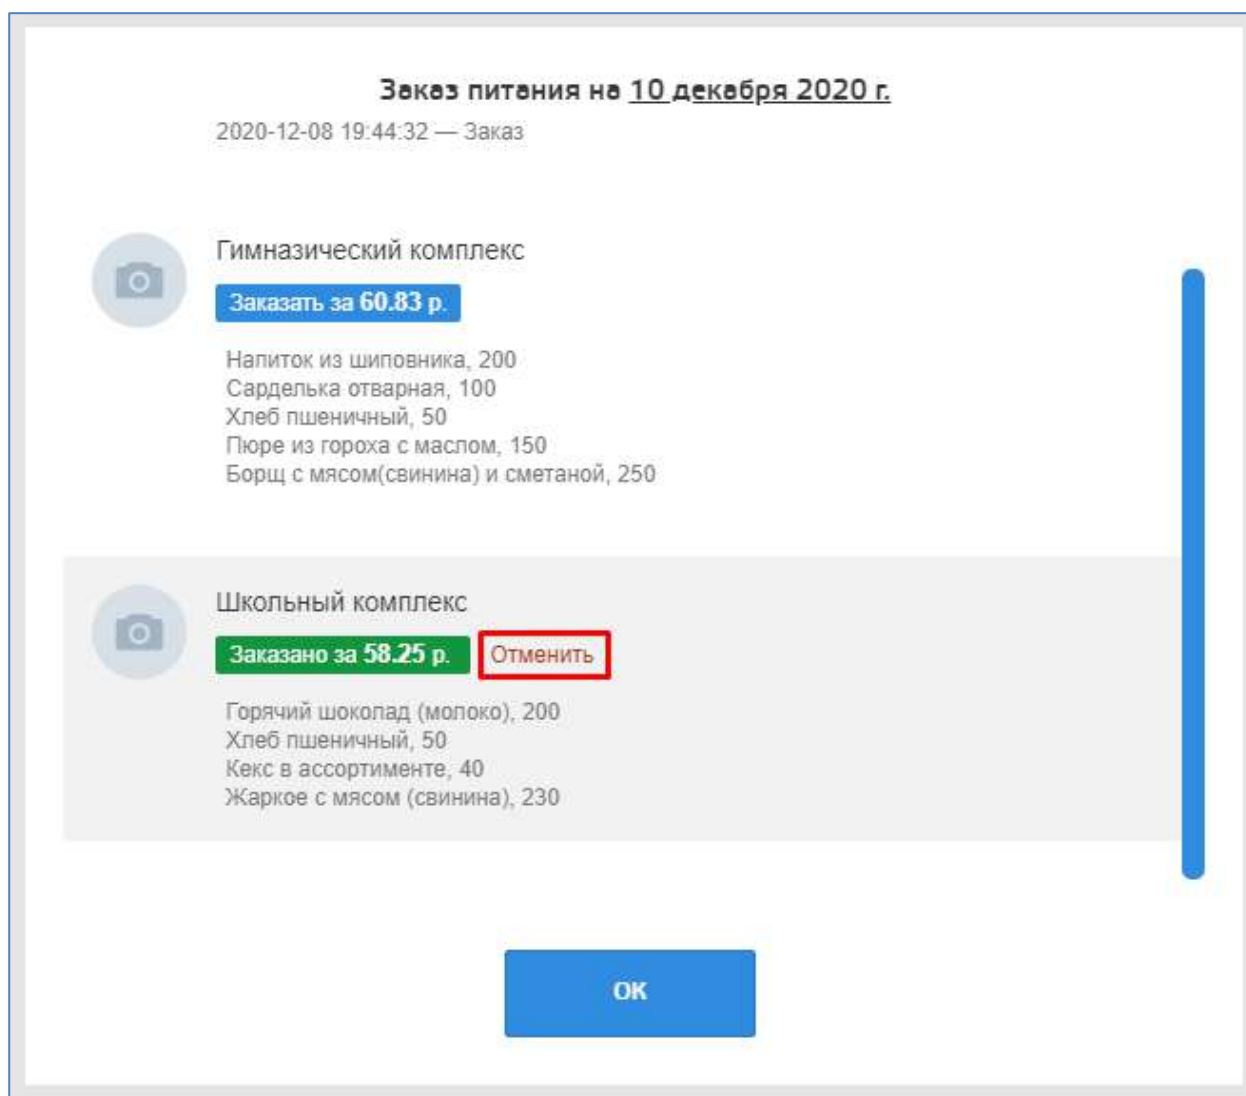

Состояние счёта: 533.13 р.

Есть пожелания или жалобы в МБУ "Комбинат питания"?

Заказ питания на 14 декабря 2020 г.

Для заказа доступно 407.21 р.

О счёте Карта пит

Если ребенок по каким то причинам не будет в школе в определенный день, родитель может отменить запланированное питание в своем личном кабинете, для этого нажимаем на нужный день в календаре: